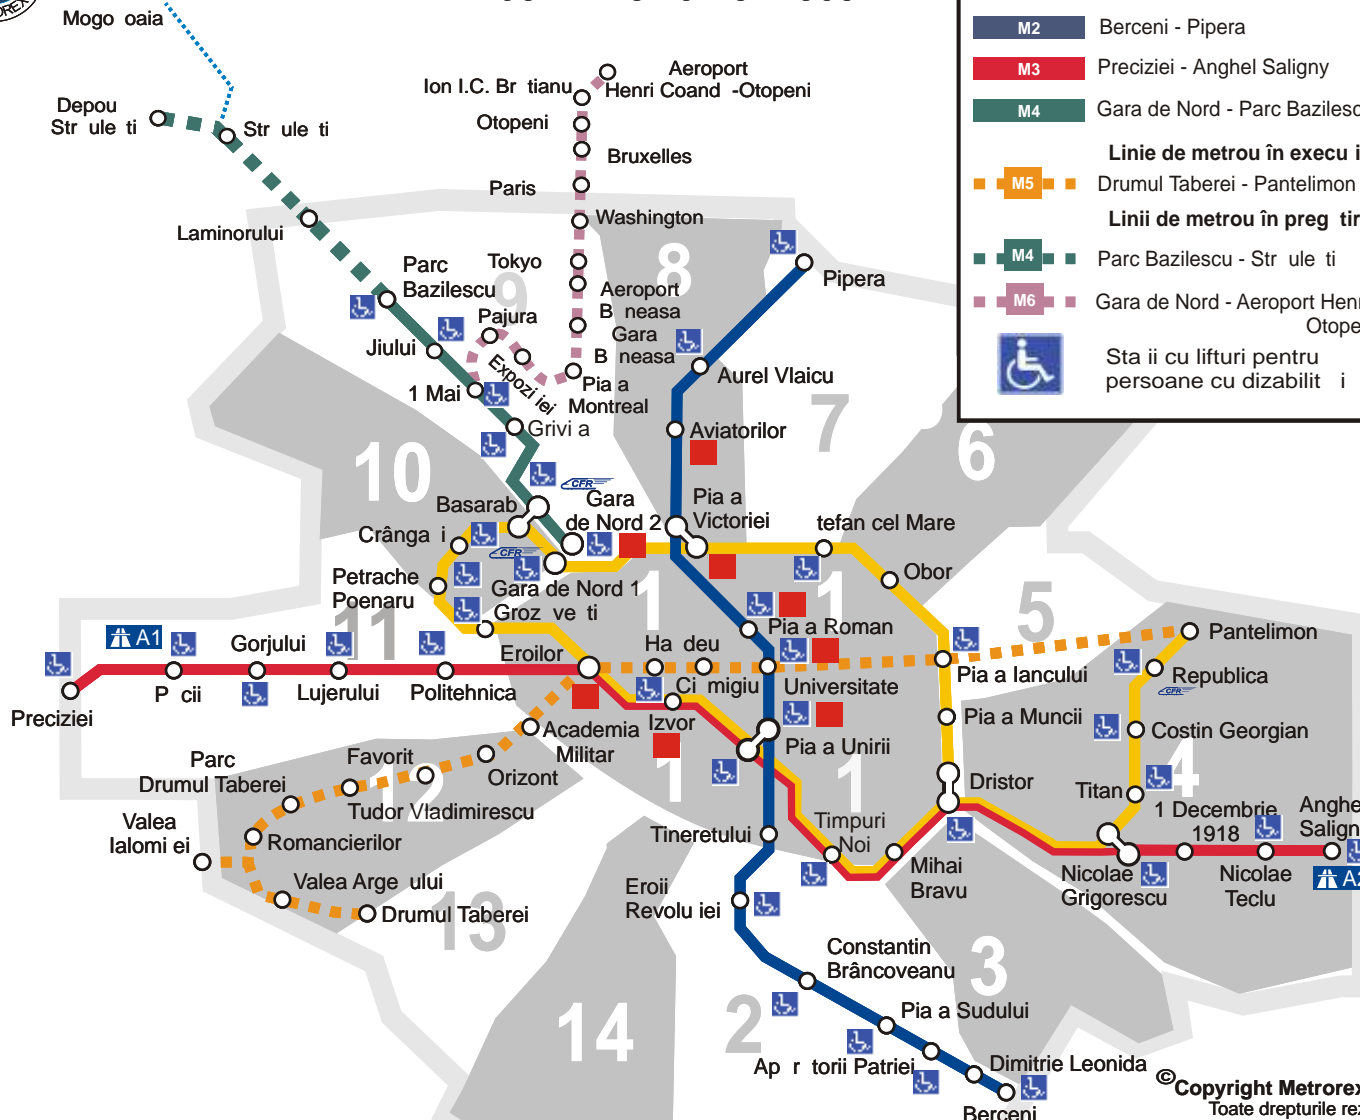

METROREX

HARTA RELEIEI DE METROU DIN MUNICIPIUL BUCUREȘTI

Linii de metrou în exploatare:

- M1 Dristor - Pantelimon
- M2 Berceni - Pipera
- M3 Preciziei - Anghel Saligny
- M4 Gara de Nord - Parc Bazilescu

Linie de metrou în execuție:

- M5 Drumul Taberei - Pantelimon

Linii de metrou în pregătire:

- M4 Parc Bazilescu - Strulești
- M6 Gara de Nord - Aeroport Henri Coandă - Otopeni

Stații cu lifturi pentru persoane cu dizabilități

© Copyright Metrorex S.A. 2016
Toate drepturile rezervate

LEGENDĂ SEMNE:

- Stație de corespondență între linii de metrou
- Corespondență cu CFR
- Autostrada A1/A2

LEGENDĂ ZONE:

- Zona 1: Centru
- Zona 2: Cartierul Berceni
- Zona 3: Cartierele Mihai Bravu și Vitan
- Zona 4: Cartierul Titan
- Zona 5: Cartierul Pantelimon
- Zona 6: Cartierul Colentina
- Zona 7: Cartierele Lacul Tei și Floreasca
- Zona 8: Cartierele Aviatorilor și Aviaiei
- Zona 9: Cartierele Grivița și Bucureștii Noi

- Zona 10: Cartierul Giulești
- Zona 11: Cartierul Militari
- Zona 12: Cartierul Drumul Taberei
- Zona 13: Cartierul Rahova
- Zona 14: Cartierul Ferentari